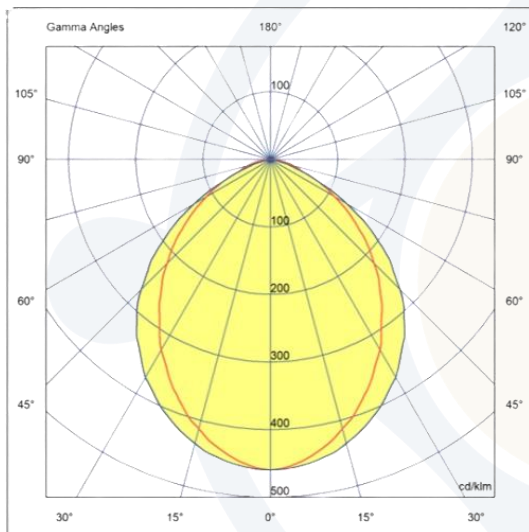

## LINHA EMBUTIR

LUMINARIA SLIN RT

100093-EBB65

### FOTOMETRIA:

### DIMENSÕES: